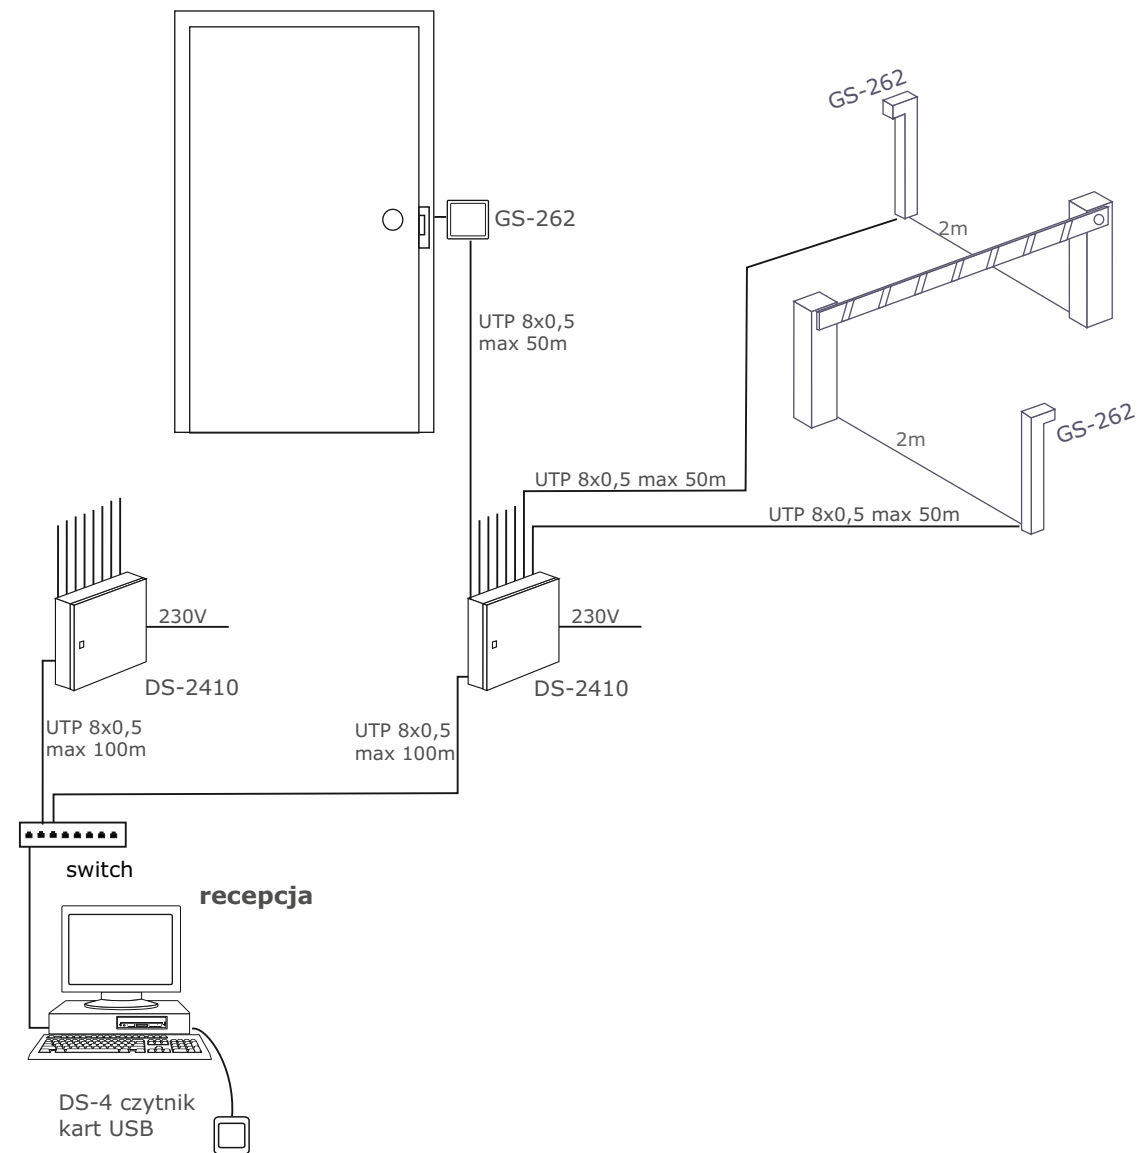

GS-160 instrukcja montażu

2018-07-20

UWAGA:
kontroler DS-2400H - produkcja zakończona w 2016 roku

UWAGA:
kontroler DS-2400A - produkcja zakończona w 2015 roku