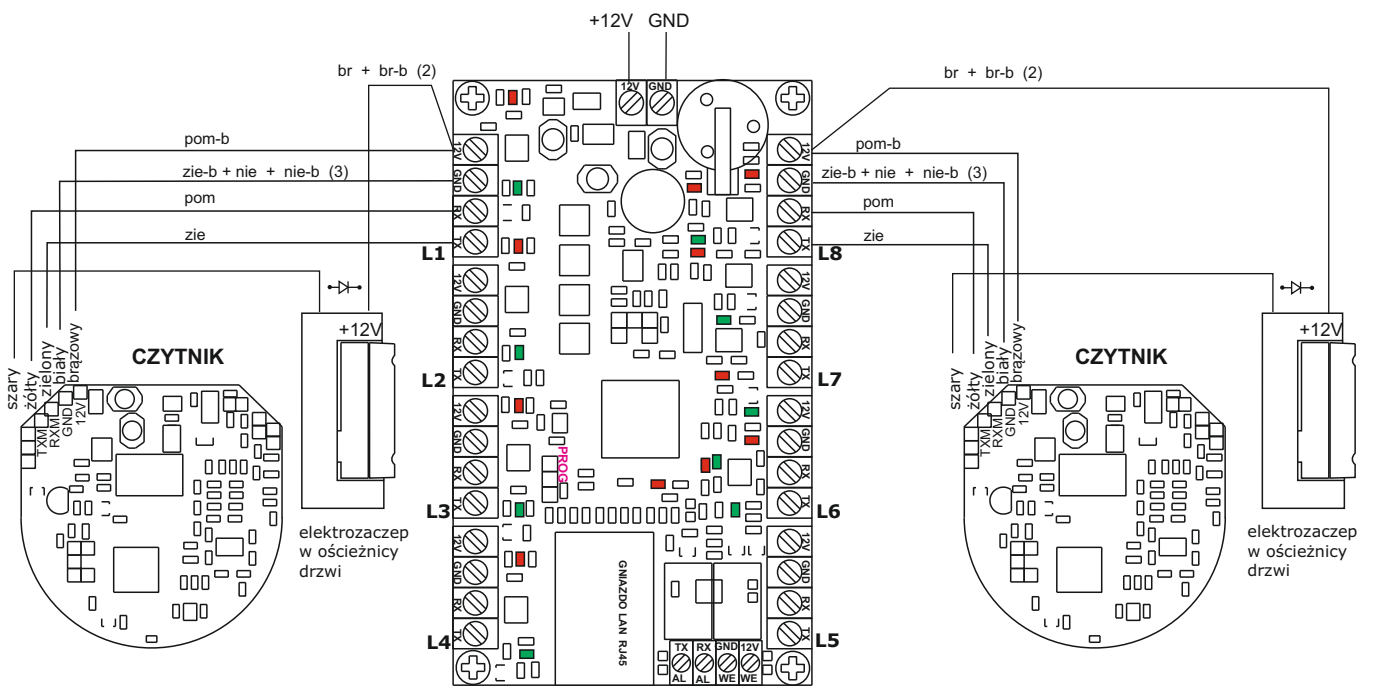

GS-160 instrukcja montażu

2018-07-20

UWAGA:
kontroler DS-2400H - produkcja zakończona w 2016 roku

UWAGA:
kontroler DS-2400A - produkcja zakończona w 2015 roku