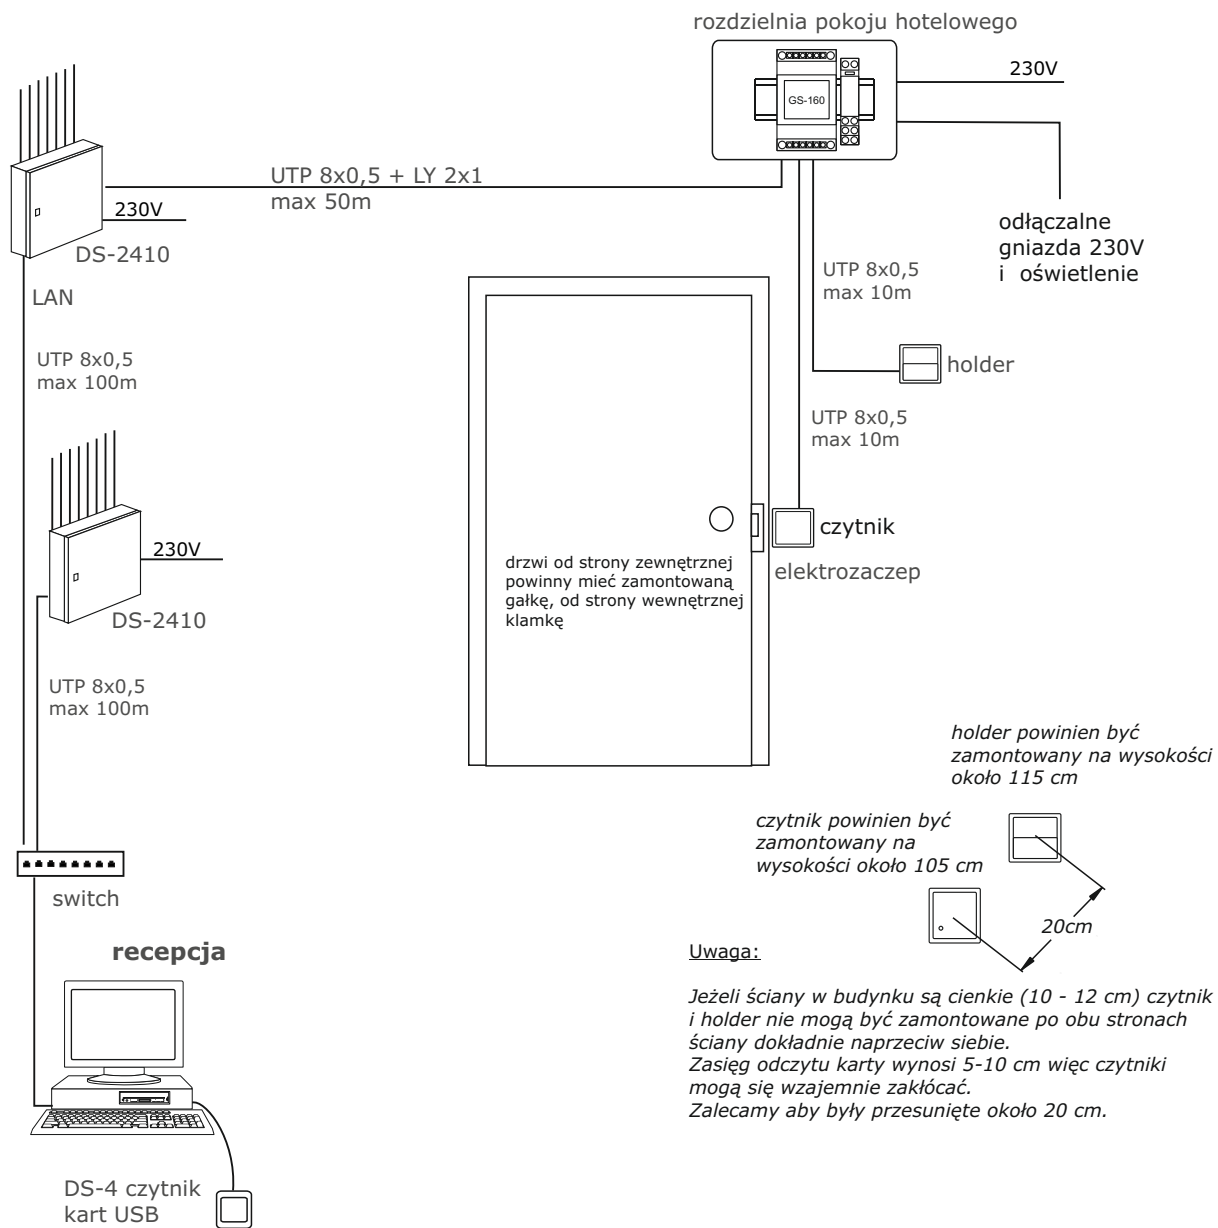

GS-160 instrukcja montażu

2018-07-20

UWAGA:
kontroler DS-2400H - produkcja zakończona w 2016 roku

UWAGA:
kontroler DS-2400A - produkcja zakończona w 2015 roku