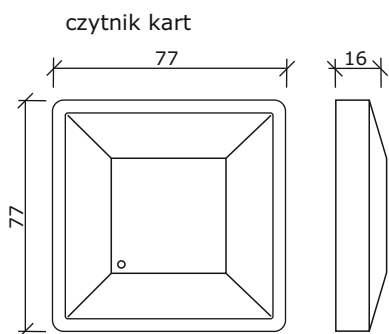

GS-160 instrukcja montażu

2018-07-20

UWAGA:
kontroler DS-2400H - produkcja zakończona w 2016 roku

UWAGA:
kontroler DS-2400A - produkcja zakończona w 2015 roku