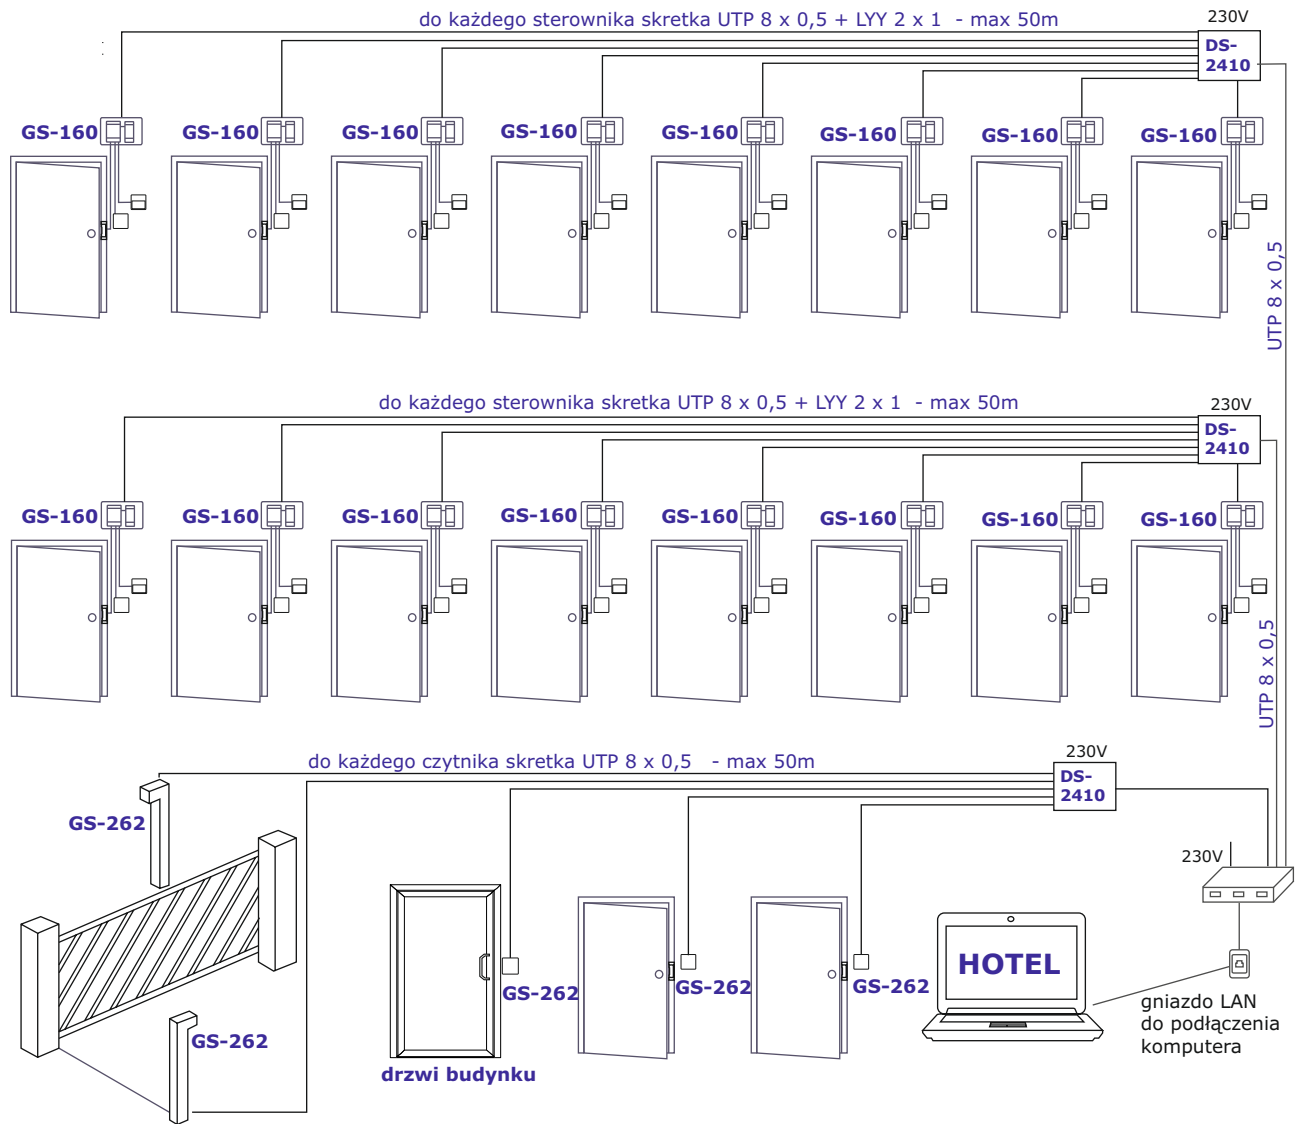

GS-160 instrukcja montażu

2018-07-20

UWAGA:
kontroler DS-2400H - produkcja zakończona w 2016 roku

UWAGA:
kontroler DS-2400A - produkcja zakończona w 2015 roku