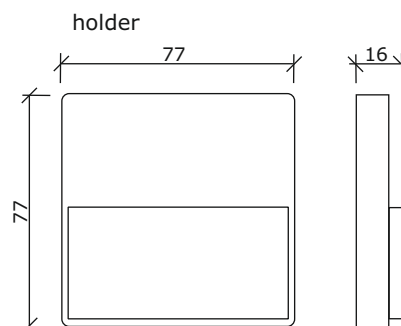

GS-160 instrukcja montażu

2018-07-20

UWAGA:
kontroler DS-2400H - produkcja zakończona w 2016 roku

UWAGA:
kontroler DS-2400A - produkcja zakończona w 2015 roku