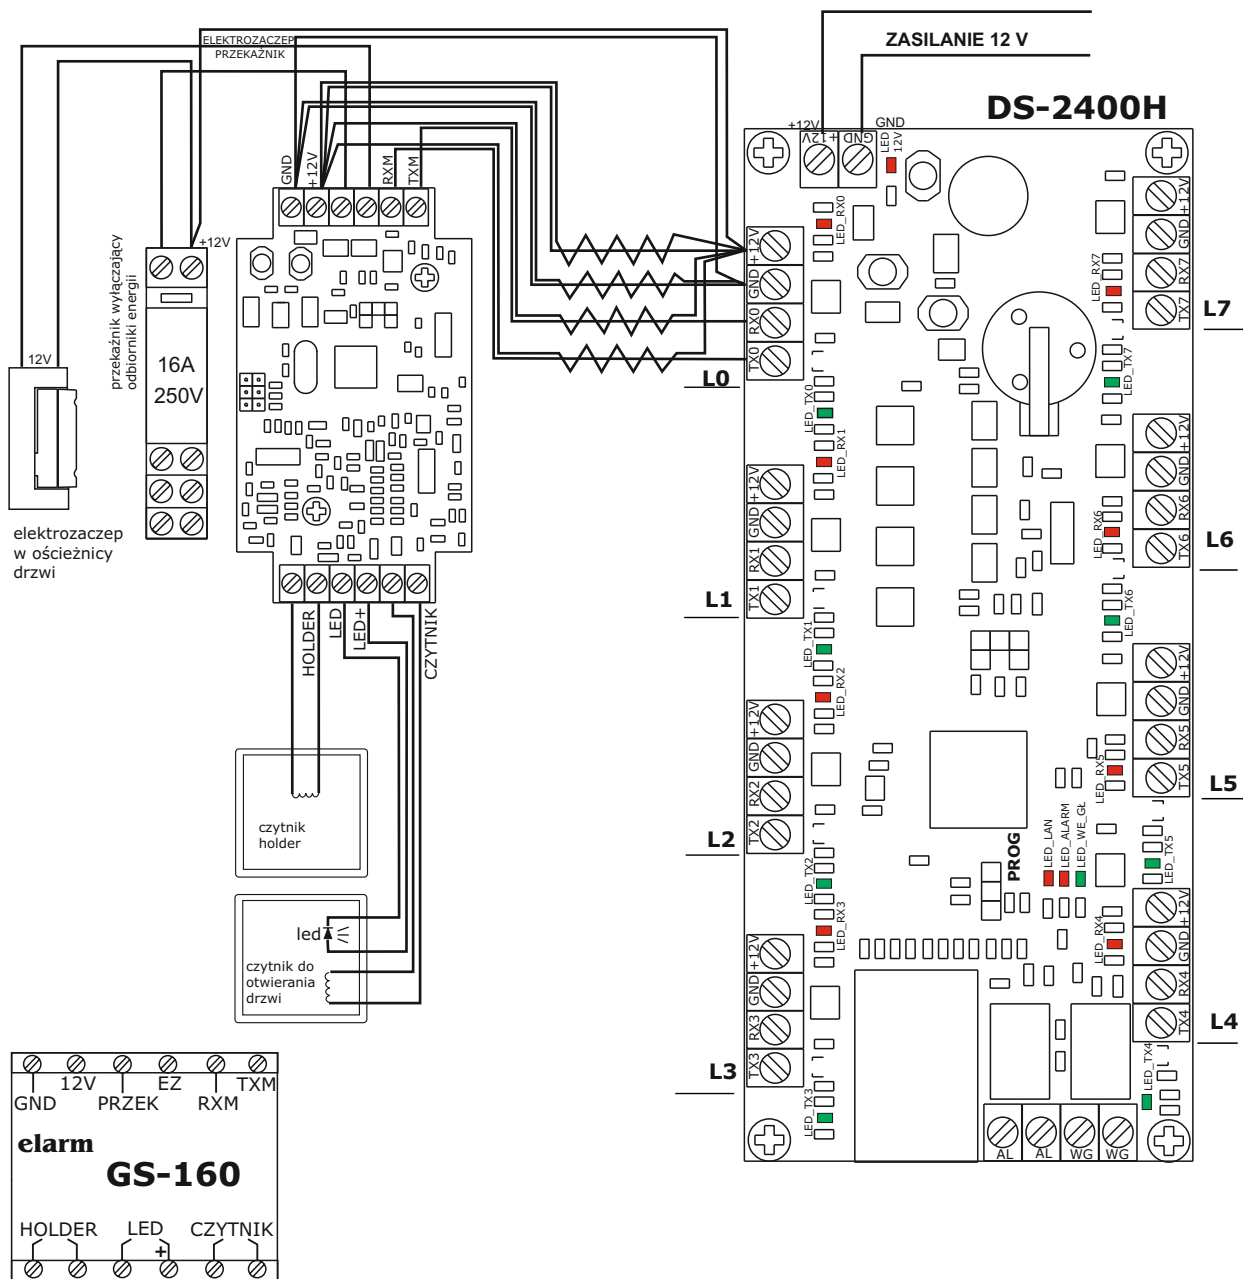

GS-160 instrukcja montażu

2018-07-20

UWAGA:
kontroler DS-2400H - produkcja zakończona w 2016 roku

UWAGA:
kontroler DS-2400A - produkcja zakończona w 2015 roku