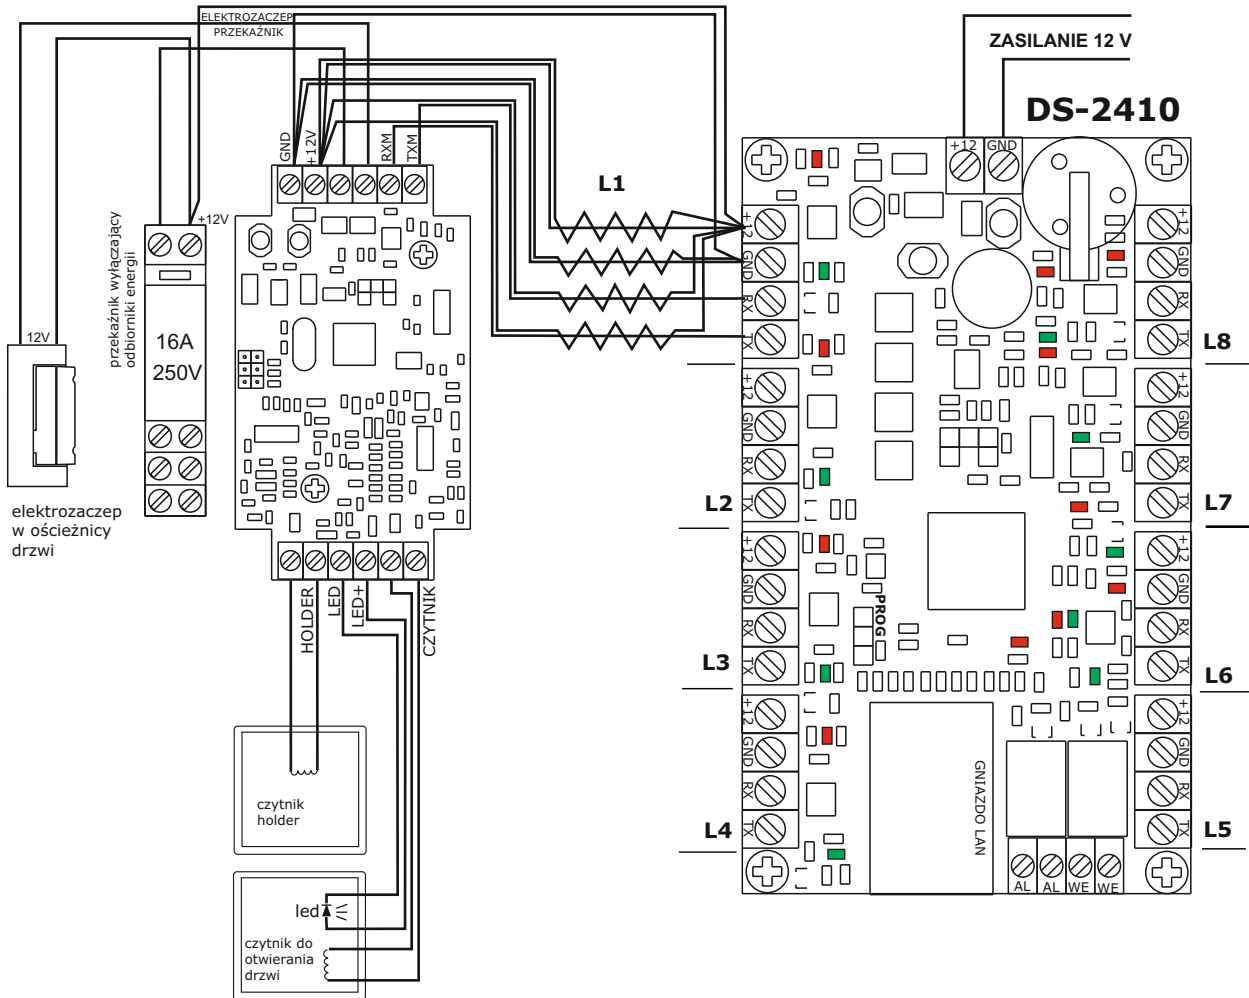

GS-160 instrukcja montażu

2018-07-20

UWAGA:
kontroler DS-2400H - produkcja zakończona w 2016 roku

UWAGA:
kontroler DS-2400A - produkcja zakończona w 2015 roku