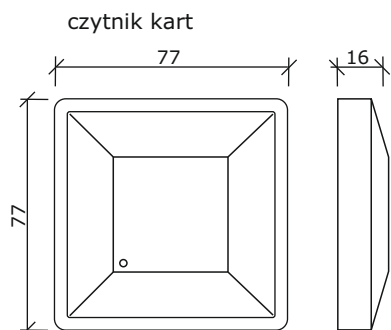

GS-160 instrukcja montażu

2018-07-20

UWAGA:
kontroler DS-2400H - produkcja zakończona w 2016 roku

UWAGA:
kontroler DS-2400A - produkcja zakończona w 2015 roku