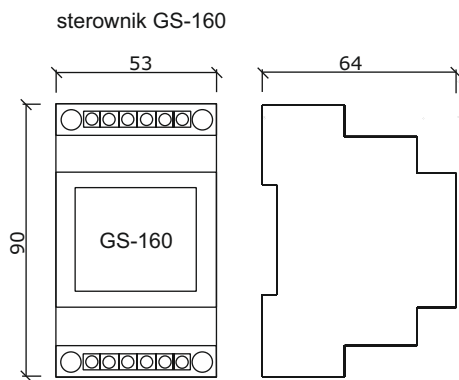

GS-160 instrukcja montażu

2018-07-20

UWAGA:
kontroler DS-2400H - produkcja zakończona w 2016 roku

UWAGA:
kontroler DS-2400A - produkcja zakończona w 2015 roku